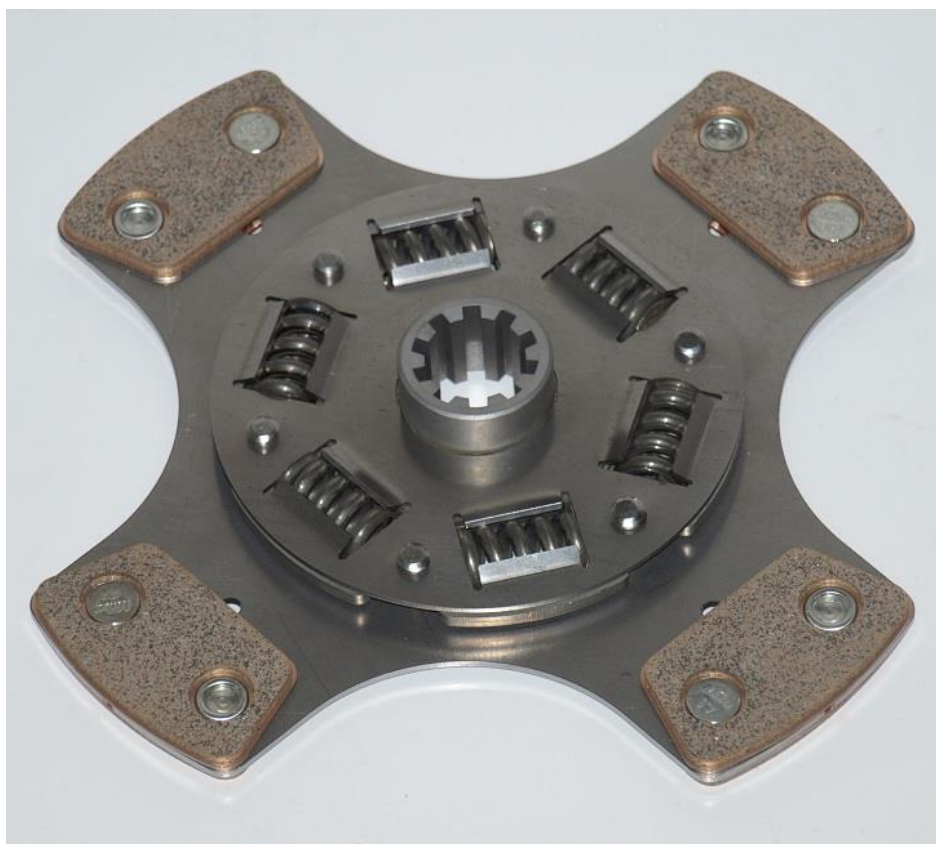

## Nový produkt v nabídce **Spojková lamela kovokeramická odpružená BMW 2002 Ti**

MADE IN RENOVAK

Produkt	Spojková lamela odpružená s třecími kovokeramickými segmenty, celokovové robustní provedení
Rozměry	Vnější průměr třecí plochy 228 mm, vnitřní průměr třecí plochy 155 mm, celková tloušťka v třecí ploše 9,7 mm
Určení	Pro sportovní použití
Objednací číslo	SLRNS0402282H